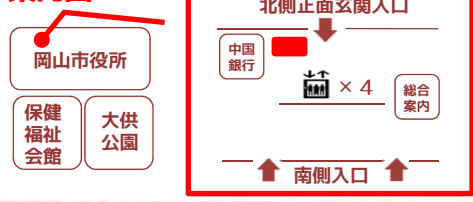

イベントなどでも「出張販売致します!」ので、ご連絡ください!

福祉の店「元気の輪」

ふれあい市!

in 岡山市役所

場所：岡山市役所本庁舎1階(正面玄関付近)
日時：11月7日(水) 11:00~14:00

イベントのお知らせ

第23回障害者・高齢者手作り作品フェア開催します♪
12月19日(水) 20日(木)
午前10時から午後4時30分 ※20日(木)は午後3時まで
岡山市役所本庁舎1階市民ホール
今年もスタンプラリー開催します♪
金額問わず、3つの施設でお買物された方には、昔懐かしいの
リンを1個プレゼント♪

案内図

販売予定商品(一部掲載) ※当日入荷しない場合もございますのでご了承ください

毎月第1水曜日のふれあい市!は、「にこにこパン」が パンの販売にやってきます♪ 今回のにこにこパンからのおすすめは?

いよいよ、おかやまマラソン開催が近づいてきましたね♪エントリーされている方は、本番直前に練習しすぎてけがをしないよう、きをつけてください!そしてけがをしないようにすることも大事ですが、大会に向けて、エネルギーを蓄える(カーボローディング)ことも大事です!
ふれあい市開催の4日後が、おかやまマラソン開催(11月11日(日))です。ぜひにこにこパンのパンを食べて本番レースをがんばってください!
今回は、美味しく食べてエネルギーを蓄えるにもってこいの新作パンをお持ちします♪

新発売 表面のかりかりチーズとマスタードの風味がよく効いています。ﾊﾞｰｺﾝの塩味とマスタードの酸味もよく合います。 お勧め 生クリーム70g 150円 こどもの手のひらサイズです 美味しく糖質グット!! こどもの手のひらサイズのかわいらしい大きめのﾊﾞﾝです。中はクリームと小倉あんがぎゅっ!!	お勧め ふんわりﾊﾟﾝの中のクリームチーズの海をたくさんのがれが泳いでます♪ ﾊﾟﾝとチーズの相性はいうまでもなく抜群です。 お勧め ちよつと小腹が空いたときにつまめる、ちよつといい大きさです。味もお母さんの手作りを思い出させてくれる、懐かしい味です♪	お勧め かみぱんがソフトになって再登場!かみぱん増量して、さらにクリームとおおせました!ｸﾞﾗﾝ生地2つの甘さがマッチしてま。 かがやき作業所の生うどん 各200円
ﾊﾞｰｺﾝ 160円 ｷｯｸのｸﾘｰﾑﾁｰｽﾞ 150円 ｸﾞﾗﾝ 100円 ﾌﾞﾗﾝﾚｰｽ 50円	ｼﾞｬﾊﾞｰ-ｺﾝ 150円 ｶﾓﾝｸﾞﾘｰﾑﾊﾟﾝ 140円	ﾌﾟﾗﾝｸﾞ 100円 ﾌﾞﾗﾝｸﾞ 50円

●福祉の店「元気の輪」
岡山市からの委託を受け、障害者就労施設等で製作された商品の店舗販売、各種ﾊﾞｯｸﾞ・ﾊﾞｯｸﾞ-での出張販売、市有施設での定期販売を行っています。その他にも、お弁当・ﾊﾟﾝ・お茶・記念品等の注文も承っています。

次回開催
11月15日(第3木曜日) 11:30~13:30 岡山市保健福祉会館1階
毎月第3水曜日はネイチャーファームがパンの販売にやってきます♪
11月26日(第4月曜日) 11:00~14:00 岡山市役所本庁舎1階(正面玄関付近)
毎月第4月曜日はワークステーションコンドルがパン、日替わり弁当・丼の販売にやってきます♪

桃太郎大通り	
ｼﾞﾌﾞﾝ- 県庁通り	●中国銀行
●天満屋 あくら通り	
福祉の店 元気の輪	●セブン 町ﾊﾞｰ-ｷｯｸ
岡山市北区表町2-4-11