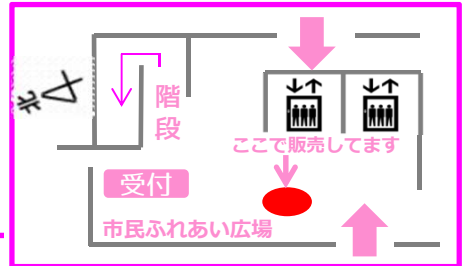

イベントなどでも「出張販売致します！」ので、ご連絡ください！

福祉の店「元気の輪」 ふれあい市！

in 岡山市役所

日時：2月15日（木）11:30～13:30
場所：岡山市保健福祉会館1階

販売予定商品（一部掲載）

※当日入荷しない場合もございますのでご了承ください

毎月第3木曜日のふれあい市！は、**ネイチャーファーム**がパンの販売にやってきます♪ 今回のおすすめは？
いちご&ベリーを使った、春の到来を感じることができるパンを、**これでもかというくらい**お持ちします！もちろんどのパンも、ネイチャーファーム自慢のボリュームのあるパンばかり♪どれも食べ応え十分です！種類たくさん♪ぜひ、お気に入りのパンを探してみてください。今回のチラシ掲載商品は、**ネイチャーファームで埋め尽くします！！**